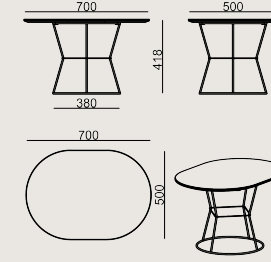

CAPELLA CILALI

Üretim Süresi / Montaj Notları

6-8 hafta + Kargo süresi
Ürün monte edilmiş olarak teslim edilir.

Ürün Açıklaması

- Modeller, altta ek bir MDF katmanı ile kolaylaştırılmış kenarlı doğal mermer bir masa tablasına sahiptir.
- Taban, toz boyalı bükülmüş metal çubuklardan oluşur.

Boyutlar

	Hacim	0.17 m3
	Paket	1
	Ağırlık	0 kg

PLAN S1 MOS7050H2 MERMER EPOKSI
Toplam Genişlik: 700 mm"
Toplam Derinlik: 500 mm"
Toplam Yükseklik: 419 mm"

Tüm renkler &
malzemeler & kataloglar için tarayın