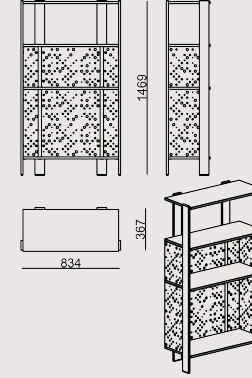

6-8 hafta + Kargo süresi

Ürün demonte olarak teslim edilir.

Ürün Açıklaması

- Bu üniteler metal panel yüzeyleri ve ahşap raflardan oluşmaktadır.
- Aksesuar olarak ek kutular ve modüler paneller seçilebilir.
- Bu üniteler saksı seçeneği içermez.
- Tüm modeller plastik ayaklara sahiptir.

Boyutlar

	Hacim	0.09 m3
	Paket	4
	Ağırlık	0 kg

THRESHOLD DOLAP S0 H3L1 MELAMİN EPOKSİ
Toplam Genişlik: 834 mm"
Toplam Derinlik: 367 mm"
Toplam Yükseklik: 1469 mm"

Tüm renkler &
malzemeler & kataloglar için tarayın