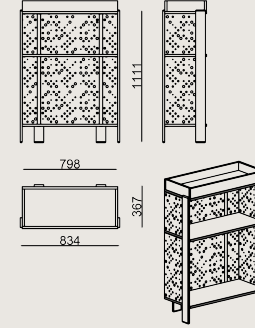

6-8 hafta + Kargo süresi

Ürün demonte olarak teslim edilir.

Ürün Açıklaması

- Bu üniteler metal panel yüzeyleri ve ahşap raflardan oluşur.
- Aksesuar olarak ek kutular ve modüler paneller seçilebilir.
- Bu ünitelerde sakı seçeneği yoktur.
- Tüm modeller plastik ayaklara sahiptir.

Boyutlar

	Hacim	0.09 m ³
	Paket	4
	Ağırlık	0 kg

THRESHOLD DOLAP S0 H2L1 MELAMİN EPOKSİ
Toplam Genişlik: 834 mm"
Toplam Derinlik: 367 mm"
Toplam Yükseklik: 1111 mm"

Tüm renkler &
malzemeler & kataloglar için tarayın