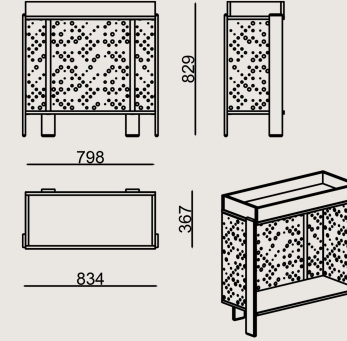

6-8 hafta + Kargo süresi

Ürün demonte olarak teslim edilir.

Ürün Açıklaması

- Bu üniteler metal panel yüzeyler ve ahşap raflardan oluşmaktadır.
- Aksesuar olarak ek kutular ve modüler paneller seçilebilir.
- Bu ünitelerde saksı seçeneği bulunmamaktadır.
- Tüm modeller plastik ayaklara sahiptir.

Boyutlar

 Hacim	0.12 m ³
 Paket	5
 Ağırlık	0 kg

THRESHOLD DOLAP S0 H1L1_C MELAMİN EPOKSİ
Toplam Genişlik: 834 mm"
Toplam Derinlik: 367 mm"
Toplam Yükseklik: 829 mm"

Tüm renkler & malzemeler & kataloglar için tarayın