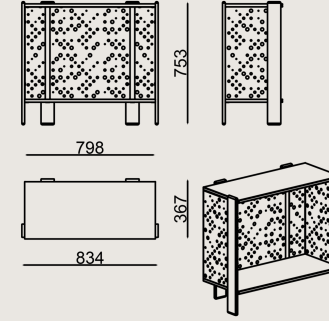

6-8 hafta + Kargo süresi

Ürün demonte olarak teslim edilir.

Ürün Açıklaması

- Bu üniteler metal panel yüzeyleri ve ahşap raflardan oluşur.
- Aksesuar olarak ek kutular ve modüler paneller seçilebilir.
- Bu ünitelerde saksı seçeneği yoktur.
- Tüm modeller plastik ayaklara sahiptir.

Boyutlar

	Hacim	0.08 m3
	Paket	4
	Ağırlık	0 kg

THRESHOLD DOLAP S0 H1L1 MELAMİN EPOKSİ
Toplam Genişlik: 834 mm"
Toplam Derinlik: 367 mm"
Toplam Yükseklik: 753 mm"

Tüm renkler &
malzemeler & kataloglar için tarayın