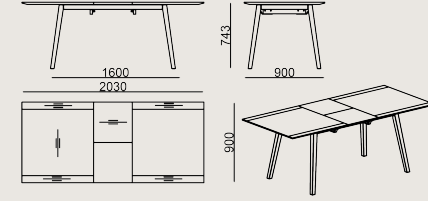

## Boyutlar

	Hacim	0 m3
	Paket	0
	Ağırlık	0 kg

ALIA S1 TBAL203EX KAPLAMA CILA  
Toplam Genişlik: 2030-1600 mm"  
Toplam Derinlik: 900 mm"  
Toplam Yükseklik: 743 mm"

Tüm renkler & malzemeler & kataloglar için tarayın