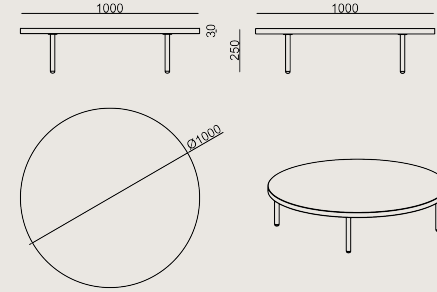

Üretim Süresi / Montaj Notları

6-8 hafta + Kargo süresi

Ürün monte edilmiş olarak teslim edilir.

Ürün Açıklaması

- Yuvarlak masa üstü malzemesi, kenarlarında 2mm kenar bantlaması ile 30 mm yonga levha üzerine laminattır.
- Sehpa ayakları, tüp profilden yapılmıştır ve elektrostatik toz boya ile kaplanmıştır.

Boyutlar

| | | |
|--|---------|---------|
| | Hacim | 0.11 m3 |
| | Paket | 1 |
| | Ağırlık | 0 kg |

LINE SEHPA SO ASY1000H3 LAMINAT EPOKSI
Toplam Genişlik: 1000 mm"
Toplam Derinlik: 1000 mm"
Toplam Yükseklik: 350 mm"
Toplam En: 1000 mm"