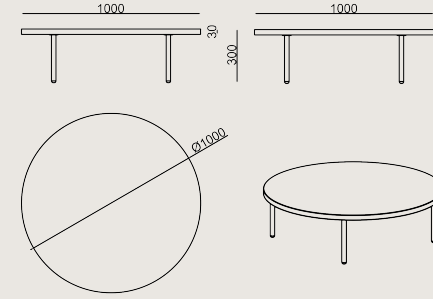

## Ürün Açıklaması

- Yuvarlak masa üstü malzemesi, kenarlarında 2mm kenar bantlaması ile 30 mm yonga levha üzerine laminattır.
- Sehpa ayakları, tüp profilden yapılmıştır ve elektrostatik toz boya ile kaplanmıştır.

## Boyutlar

	Hacim	0.11 m3
	Paket	1
	Ağırlık	0 kg

LINE SEHPA S0 ASY1000H2 LAMINAT EPOKSI  
Toplam Genişlik: 1000 mm"  
Toplam Derinlik: 1000 mm"  
Toplam Yükseklik: 300 mm"  
Toplam En: 1000 mm"

Tüm renkler &  
malzemeler & kataloglar için tarayın