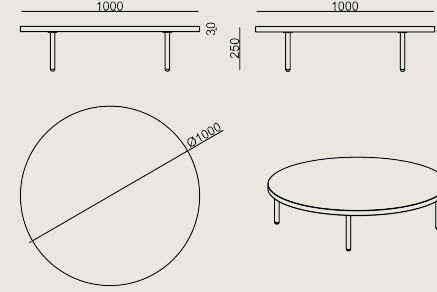

Üretim Süresi / Montaj Notları

6-8 hafta + Kargo süresi
Ürün monte edilmiş olarak teslim edilir.

Ürün Açıklaması

- Yuvarlak masa tablası malzemesi, kenarlarında 2 mm kenar bandı ile 30 mm yonga levha üzerine laminattır.

Boyutlar

	Hacim	0.11 m3
	Paket	1
	Ağırlık	0 kg

LINE SEHPA SO ASY1000H1 LAMINAT EPOKSI
Toplam Genişlik: 1000 mm"
Toplam Derinlik: 1000 mm"
Toplam Yükseklik: 250 mm"
Toplam En: 1000 mm"

Tüm renkler &
malzemeler & kataloglar için tarayın