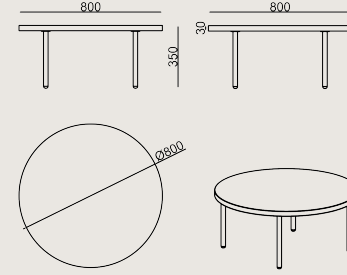

Üretim Süresi / Montaj Notları

6-8 hafta + Kargo süresi
Ürün monte edilmiş olarak teslim edilir.

Ürün Açıklaması

- Yuvarlak masa üstü malzemesi, kenarlarında 2mm kenar bantlaması ile 30 mm yonga levha üzerine laminattır.
- Sehpa ayakları, tüp profilden yapılmıştır ve elektrostatik toz boya ile kaplanmıştır.

Boyutlar

	Hacim	0.07 m3
	Paket	1
	Ağırlık	0 kg

LINE SEHPA SO ASY800H3 LAMINAT EPOKSI
Toplam Genişlik: 800 mm"
Toplam Derinlik: 800 mm"
Toplam Yükseklik: 350 mm"
Toplam En: 800 mm"

Tüm renkler &
malzemeler & kataloglar için tarayın