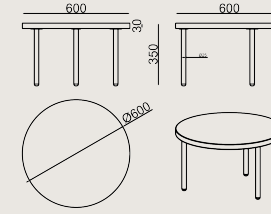

## Ürün Açıklaması

- Yuvarlak masa üstü malzemesi, kenarlarında 2mm kenar bantlaması ile 30 mm yonga levha üzerine laminattır.
- Sehpa ayakları, tüp profilden yapılmıştır ve elektrostatik toz boya ile kaplanmıştır.

## Boyutlar

	Hacim	0.04 m3
	Paket	1
	Ağırlık	7 kg

LINE SEHPA S0 ASY600H3 LAMINAT EPOKSI  
Toplam Genişlik: 600 mm"  
Toplam Derinlik: 600 mm"  
Toplam Yükseklik: 350 mm"  
Toplam En: 600 mm"

Tüm renkler &  
malzemeler & kataloglar için tarayın