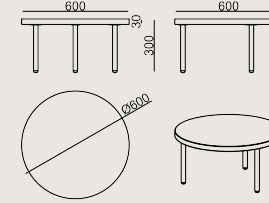

Üretim Süresi / Montaj Notları

6-8 hafta + Kargo süresi
Ürün monte edilmiş olarak teslim edilir.

Ürün Açıklaması

- Yuvarlak masa üstü malzemesi, kenarlarında 2mm kenar bantlaması ile 30 mm yonga levha üzerine laminattır.
- Sehpa ayakları, tüp profilden yapılmıştır ve elektrostatik toz boya ile kaplanmıştır.

Boyutlar

	Hacim	0.04 m3
	Paket	1
	Ağırlık	0 kg

LINE SEHPA 50 ASY600H2 LAMINAT EPOKSI
Toplam Genişlik: 600 mm"
Toplam Derinlik: 600 mm"
Toplam Yükseklik: 300 mm"
Toplam En: 600 mm"

Tüm renkler &
malzemeler & kataloglar için tarayın