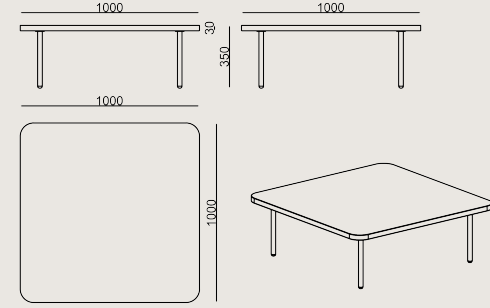

Üretim Süresi / Montaj Notları

6-8 hafta + Kargo süresi
Ürün monte edilmiş olarak teslim edilir.

Ürün Açıklaması

- Kare masa üstü malzemesi, kenarlarında 2mm kenar bantlaması ile 30 mm yonga levha üzerine lamine edilmiştir.
- Sehpa ayakları, boru profilden yapılmıştır ve elektrostatik toz kaplama ile kaplanmıştır.

Boyutlar

	Hacim	0.11 m ³
	Paket	1
	Ağırlık	0 kg

LINE SEHPA 50 ASK1000H3 LAMINAT EPOKSI
Toplam Genişlik: 1000 mm"
Toplam Derinlik: 1000 mm"
Toplam Yükseklik: 350 mm"

Tüm renkler &
malzemeler & kataloglar için tarayın