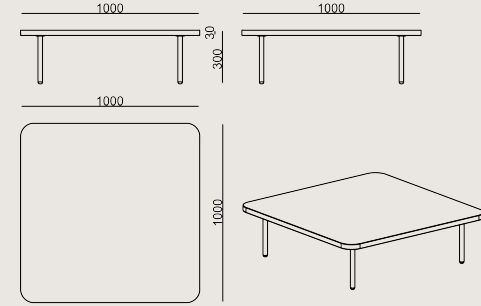

## Ürün Açıklaması

- Kare masa üstü malzemesi, kenarlarında 2mm kenar bantlaması ile 30 mm yonga levha üzerine lamine edilmiştir.
- Sehpa ayakları, boru profilden yapılmıştır ve elektrostatik toz kaplama ile kaplanmıştır.

## Boyutlar

	Hacim	0.11 m <sup>3</sup>
	Paket	1
	Ağırlık	0 kg

LINE SEHPA 50 ASK1000H2 LAMINAT EPOKSI  
Toplam Genişlik: 1000 mm"  
Toplam Derinlik: 1000 mm"  
Toplam Yükseklik: 300 mm"

Tüm renkler &  
malzemeler & kataloglar için tarayın