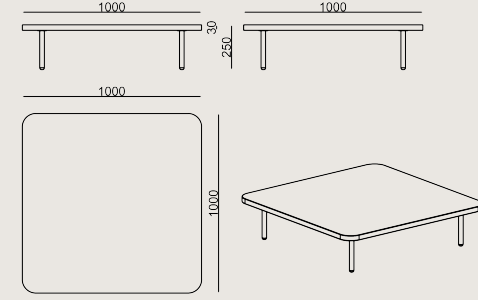

Üretim Süresi / Montaj Notları

6-8 hafta + Kargo süresi
Ürün monte edilmiş olarak teslim edilir.

Ürün Açıklaması

- Kare masa üstü malzemesi, kenarlarında 2mm kenar bantlaması ile 30 mm yonga levha üzerine lamine edilmiştir.
- Sehpa ayakları, boru profilden yapılmıştır ve elektrostatik toz kaplama ile kaplanmıştır.

Boyutlar

	Hacim	0.11 m ³
	Paket	1
	Ağırlık	0 kg

LINE SEHPA 50 ASK1000H1 LAMINAT EPOKSI
Toplam Genişlik: 1000 mm"
Toplam Derinlik: 1000 mm"
Toplam Yükseklik: 250 mm"

Tüm renkler &
malzemeler & kataloglar için tarayın