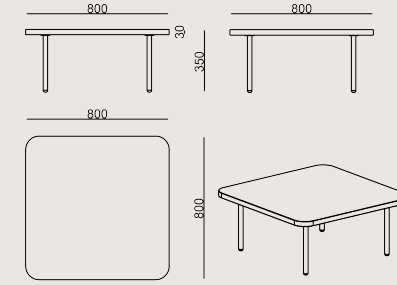

Üretim Süresi / Montaj Notları

6-8 hafta + Kargo süresi
Ürün monte edilmiş olarak teslim edilir.

Ürün Açıklaması

- Kare masa üstü malzemesi, kenarlarında 2mm kenar bantlaması ile 30 mm yonga levha üzerine lamine edilmiştir.
- Sehpa ayakları, boru profilden yapılmıştır ve elektrostatik toz kaplama ile kaplanmıştır.

Boyutlar

	Hacim	0.07 m3
	Paket	1
	Ağırlık	0 kg

LINE SEHPA 50 ASK800H3 LAMINAT EPOKSI
Toplam Genişlik: 800 mm"
Toplam Derinlik: 800 mm"
Toplam Yükseklik: 350 mm"

Tüm renkler &
malzemeler & kataloglar için tarayın