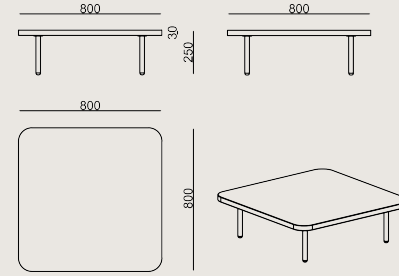

## Ürün Açıklaması

- Kare masa üstü malzemesi, kenarlarında 2mm kenar bantlaması ile 30 mm yonga levha üzerine lamine edilmiştir.
- Sehpa ayakları, boru profilden yapılmıştır ve elektrostatik toz kaplama ile kaplanmıştır.

## Boyutlar

	Hacim	0.07 m3
	Paket	1
	Ağırlık	0 kg

LINE SEHPA 50 ASK800H1 LAMINAT EPOKSI  
Toplam Genişlik: 800 mm"  
Toplam Derinlik: 800 mm"  
Toplam Yükseklik: 250 mm"

Tüm renkler &  
malzemeler & kataloglar için tarayın