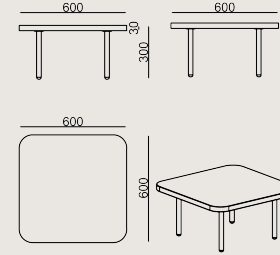

Üretim Süresi / Montaj Notları

6-8 hafta + Kargo süresi
Ürün monte edilmiş olarak teslim edilir.

Ürün Açıklaması

- Kare masa üstü malzemesi, kenarlarında 2mm kenar bantlaması ile 30 mm yonga levha üzerine lamine edilmiştir.
- Sehpa ayakları, boru profilden yapılmıştır ve elektrostatik toz kaplama ile kaplanmıştır.

Boyutlar

	Hacim	0.04 m3
	Paket	1
	Ağırlık	0 kg

LINE SEHPA 50 ASK600H2 LAMINAT EPOKSI
Toplam Genişlik: 600 mm"
Toplam Derinlik: 600 mm"
Toplam Yükseklik: 300 mm"

Tüm renkler &
malzemeler & kataloglar için tarayın