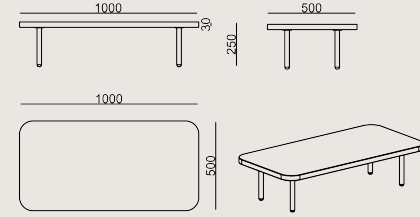

Üretim Süresi / Montaj Notları

6-8 hafta + Kargo süresi

Ürün monte edilmiş olarak teslim edilir.

Ürün Açıklaması

Boyutlar

	Hacim	0.05 m ³
	Paket	1
	Ağırlık	0 kg

LINE SEHPA S0 ASD1050H1 LAMINAT EPOKSI
Toplam Genişlik: 1000 mm"
Toplam Derinlik: 500 mm"
Toplam Yükseklik: 250 mm"