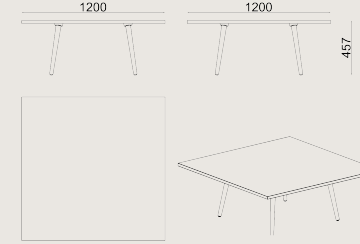

VT459 GREY

SMOKED OAK

VT925 WHITE OAK

VT053 SMOKED OAK

Üretim Süresi / Montaj Notları

6-8 hafta + Kargo süresi
Ürün demonte olarak teslim edilir.

Ürün Açıklaması

- Yüzey, 25 mm sunta levha ile yapılmış ve 2 mm kenar bandı uygulanmıştır.
- Ayaklar, masif ahşap malzemeden üretilmiş ve vernikle kaplanmıştır.
- Eğimli ayaklar, sağlam ve stabil bir temel sağlar.

Boyutlar

	Hacim	0.16 m3
	Paket	2
	Ağırlık	0 kg

HILARA S1 CTH120X120 MELAMİN CİLA
Toplam Genişlik: 1200 mm"
Toplam Derinlik: 1200 mm"
Toplam Yükseklik: 457 mm"

Tüm renkler & malzemeler & kataloglar için tarayın