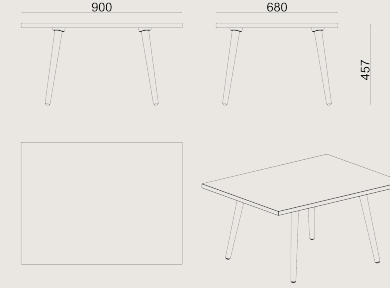

- Yüzey, 25 mm sunta levha ile yapılmış ve 2 mm kenar bandı uygulanmıştır.
- Ayaklar, masif ahşap malzemeden üretilmiş ve vernikle kaplanmıştır.
- Eğimli ayaklar, sağlam ve stabil bir temel sağlar.

Boyutlar

	Hacim	0.07 m3
	Paket	2
	Ağırlık	0 kg

HILARA S1 CTH68X90 MELAMIN CILA
Toplam Genişlik: 680 mm"
Toplam Derinlik: 900 mm"
Toplam Yükseklik: 457 mm"

Tüm renkler & malzemeler & kataloglar için tarayın