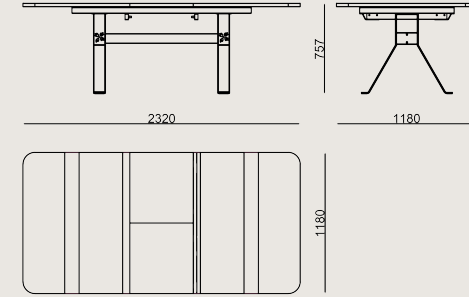

### Ürün Açıklaması

- Üst tabla, 5 mm mermer ile 5 mm kompozit malzemenin birleşiminden oluşmaktadır.
- Kompozit mermer tabla 18 mm lake boyalı MDF tabla ile desteklenmektedir.
- Ayaklar, metal üzeri toz boyalıdır.

### Boyutlar

	Hacim	0.54 m3
	Paket	4
	Ağırlık	124.5 kg

TANGO S0 TBTG204M MERMER CILA  
Toplam Genişlik: 2040 mm"  
Toplam Derinlik: 1020 mm"  
Toplam Yükseklik: 760 mm"

Tüm renkler &  
malzemeler & kataloglar için tarayın