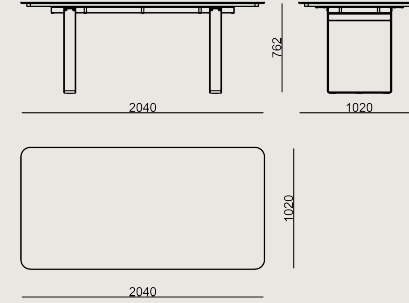

6-8 hafta + Kargo süresi

Ürün demonte olarak teslim edilir.

Ürün Açıklaması

- Adola yemek masası serisi, 5 mm kalınlığında doğal mermer ve 5 mm kalınlığında porselen malzeme ile lamine edilmiş bir masa tablasına sahiptir.
- Lamine edilmiş mermer masa tablası, lake boyalı MDF tarafından desteklenmektedir.
- Taban, toz boyalı düz çelik yapı ve zeminle uyumlu kayar ayaklar içermektedir.

Boyutlar

	Hacim	0.5 m3
	Paket	4
	Ağırlık	133.4 kg

ADOLA S0 TBAD204M MERMER CILA
Toplam Genişlik: 2040 mm"
Toplam Derinlik: 1020 mm"
Toplam Yükseklik: 760 mm"

Tüm renkler &
malzemeler & kataloglar için tarayın