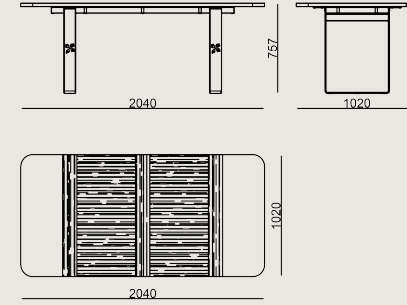

SMOKED OAK
VENEER

RAL 7021
ANTHRACITE EPOXY
POWDER COATING

GR012 GREY
VENEER

Metal Renkleri

Üretim Süresi / Montaj Notları

6-8 hafta + Kargo süresi
Ürün demonte olarak teslim edilir.

Ürün Açıklaması

- Bu Adola yemek masası serisi, laminat veya doğal kaplama ile kaplanmış 30 mm MDF çekirdekli masa tablalarıyla öne çıkar.
- Taban, toz boyalı düz çelik yapı ve zeminle uyumlu kaydırıcılar içerir.

Boyutlar

Hacim	0.52 m3
Paket	3
Ağırlık	0 kg

ADOLA S0 TBAD204V MASA KAPLAMA CILA
Toplam Genişlik: 2040 mm"
Toplam Derinlik: 1020 mm"
Toplam Yükseklik: 755 mm"

Tüm renkler & malzemeler & kataloglar için tarayın