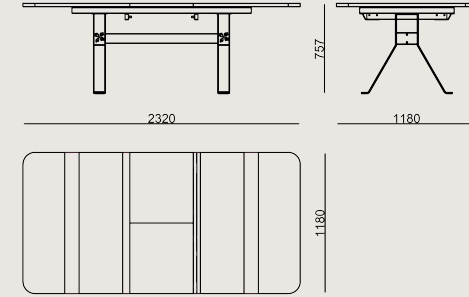

## Ürün Açıklaması

- Doğal kaplama ile kaplanmış 30mm MDF tablaya sahiptir.
- Kenarları, açılı kesim mdf üzeri doğal cila uygulanmıştır.
- Masa tablası açılabilir olup, açılan panel 530 mm'dir.
- Ayaklar,metal üzeri toz boyalıdır.

## Boyutlar

	Hacim	0.57 m3
	Paket	4
	Ağırlık	0 kg

TANGO S0 TBTG232EX MASA KAPLAMA CILA  
Toplam Genişlik: 2320-1790 mm"  
Toplam Derinlik: 1180 mm"  
Toplam Yükseklik: 755 mm"

Tüm renkler &  
malzemeler & kataloglar için tarayın