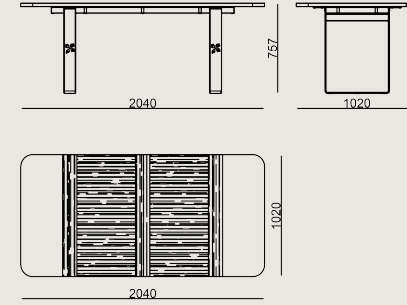

SMOKED OAK
VENEER

RAL 7021
ANTHRACITE EPOXY
POWDER COATING

GR012 GREY
VENEER

Metal Renkleri

Üretim Süresi / Montaj Notları

6-8 hafta + Kargo süresi
Ürün demonte olarak teslim edilir.

Ürün Açıklaması

- Bu Adola yemek masası serisi, lamine veya doğal kaplama ile kaplanmış 30 mm MDF çekirdekli masa tablaları sunar.
- Ayaklar, toz boyalı düz çelik yapı ve zeminle uyumlu kaydırmaz tabanlarla donatılmıştır.

Boyutlar

Hacim	0.55 m3
Paket	3
Ağırlık	0 kg

ADOLA S0 TBAD232EX MASA KAPLAMA CILA
Toplam Genişlik: 2320-1790 mm"
Toplam Derinlik: 1180 mm"
Toplam Yükseklik: 755 mm"

Tüm renkler & malzemeler & kataloglar için tarayın