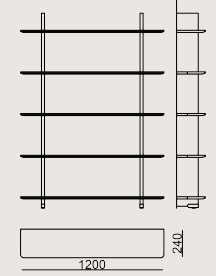

VT459 GREY

VT925 WHITE OAK

VT053 SMOKED
OAK

Üretim Süresi / Montaj Notları

6-8 hafta + Kargo süresi

Ürün demonte olarak teslim edilir.

Ürün Açıklaması

- Raflar, 18 mm MDF malzemeden üretilmiş olup kenarları vaks cilalıdır.
- Yan tablalar ise 25 mm MDF malzemeden üretilmiş ve kenarlarına 2 mm kenar bandı uygulanmıştır.
- Ürün, ileri-geri, yukarı-aşağı ve sağa-sola olmak üzere üç yönde ayarlanabilen, çinko kaplamalı iki adet gizli bağlantı elemanı ile duvara monte edilir.
- Bağlantı elemanlarının toplam taşıma kapasitesi 90 kg olup, maksimum dayanıklılık için betonarme duvar tercih edilmelidir.

Boyutlar

	Hacim	0.07 m3
	Paket	2
	Ağırlık	0 kg

BACHATA SO RF5 LAMINAT
Toplam Genişlik: 1200 mm"
Toplam Derinlik: 240 mm"
Toplam Yükseklik: 1625 mm"

Tüm renkler &
malzemeler & kataloglar için tarayın