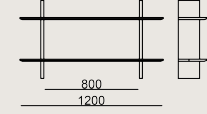

VT459 GREY

VT925 WHITE OAK

VT053 SMOKED OAK

Üretim Süresi / Montaj Notları

6-8 hafta + Kargo süresi

Ürün demonte olarak teslim edilir.

Ürün Açıklaması

- Raflar, 18 mm MDF malzemeden üretilmiş olup kenarları vaks cilalıdır.
- Yan tablalar ise 25 mm MDF malzemeden üretilmiş ve kenarlarına 2 mm kenar bandı uygulanmıştır.
- Ürün, ileri-geri, yukarı-aşağı ve sağa-sola olmak üzere üç yönde ayarlanabilen, çinko kaplamalı iki adet gizli bağlantı elemanı ile duvara monte edilir.
- Bağlantı elemanlarının toplam taşıma kapasitesi 90 kg olup, maksimum dayanıklılık için betonarme duvar tercih edilmelidir.

Boyutlar

	Hacim	0.04 m3
	Paket	1
	Ağırlık	0 kg

BACHATA S0 RF2 LAMINAT
Toplam Genişlik: 1200 mm"
Toplam Derinlik: 240 mm"
Toplam Yükseklik: 652 mm"

Tüm renkler & malzemeler & kataloglar için tarayın