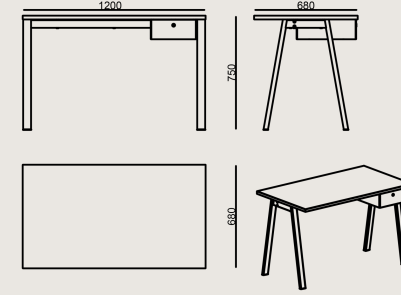

BLUE MATTE
LACQUER

RED MATTE
LACQUER

GREEN MATTE
LACQUER

Üretim Süresi / Montaj Notları

6-8 hafta + Kargo süresi

Ürün demonte olarak teslim edilir.

Ürün Açıklaması

- Masa tablası 18mm melamin levhadan üretilir. 2mm kenar bant vardır
- Çekmece gövdesi mdf üzeri lake boyalıdır.
- Çekmecede kilit bulunur ve yedek anahtarıyla birlikte gönderilir.
- Ayaklar metal profil üzeri toz boyalıdır.
- Zemin koruyucu plastik pabuç kullanılır.

Boyutlar

	Hacim	0.22 m3
	Paket	2
	Ağırlık	31.8 kg

ALFA S0 A0712N MELAMIN_LAKE_EPOKSI
Toplam Genişlik: 1200 mm"
Toplam Derinlik: 680 mm"
Toplam Yükseklik: 750 mm"

Tüm renkler & malzemeler & kataloglar için tarayın