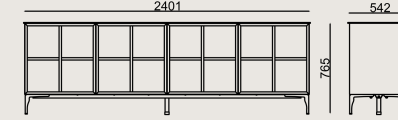

RAL 7021
ANTHRACITE EPOXY
POWDER COATING

Lake Renkleri

RAL 7021
ANTHRACITE
LACQUER

RAL 9010 MATTE
WHITE LACQUER

Üretim Süresi / Montaj Notları

6-8 hafta + Kargo süresi

Ürün demonte olarak teslim edilir.

Ürün Açıklaması

Boyutlar

Hacim	0.99 m3
Paket	5
Ağırlık	157 kg

BABIL S2 SBB4C_ELĞ CAM EL KPK
Toplam Genişlik: 2400 mm"
Toplam Derinlik: 540 mm"
Toplam Yükseklik: 770 mm"

Tüm renkler & malzemeler & kataloglar için tarayın