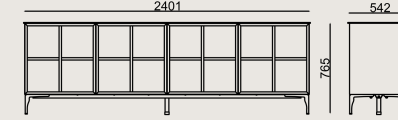

Ürün demonte olarak teslim edilir.

Ürün Açıklaması

- Büfenin gövdesi, 16 mm MDF üzeri füme lake kaplama ile üretilir ve farklı renk seçeneği bulunmaz.
- Her bölmede çekmece ve 25 mm MDF üzeri lake boyalı raf yer alır.
- Alüminyum çerçeve kapakların profilleri siyah eloksal veya doğal kaplama ile kaplanır, kapaklarda füme cam kullanılır.
- Üst tabla, 16 mm MDF üzeri seçilen renk kaplamadır.
- Ayaklar, 3 mm sacdan bükülerek üretilir, toz boyalıdır ve dayanıklılığı artıran plastik pabuçlara sahiptir.

Boyutlar

	Hacim	0.99 m3
	Paket	5
	Ağırlık	0 kg

BABIL S2 SBB4C_ELV KAPLAMA EL KPK
Toplam Genişlik: 2400 mm"
Toplam Derinlik: 540 mm"
Toplam Yükseklik: 770 mm"

Tüm renkler & malzemeler & kataloglar için tarayın