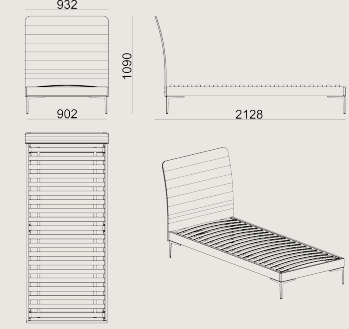

### Boyutlar

	Hacim	0.47 m3
	Paket	3
	Ağırlık	0 kg

JULIET S2 BDJ90 YTK KAPLAMA  
Toplam Genişlik: 2128 mm"  
Toplam Derinlik: 932 mm"  
Toplam Yükseklik: 1090 mm"

Tüm renkler &  
malzemeler & kataloglar için tarayın