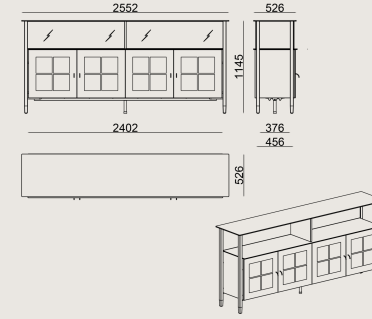

## Boyutlar

	Hacim	1.12 m3
	Paket	7
	Ağırlık	0 kg

SABA S0 SBS4CG BUFE BRUNO PERLA CILA  
Toplam Genişlik: 2552 mm"  
Toplam Derinlik: 530 mm"  
Toplam Yükseklik: 980 mm"

Tüm renkler & malzemeler & kataloglar için tarayın