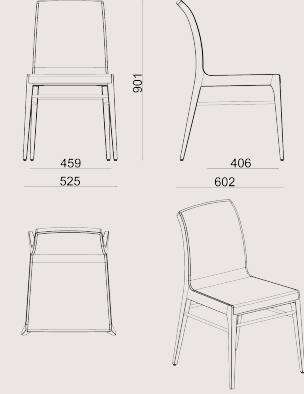

KRALL+ROTH 4926
10 BLACK MESH

KRALL+ROTH 4926
337 WEISS MESH

SMOKED OAK

KRALL+ROTH 4926
41 BROWN MESH

Üretim Süresi / Montaj Notları

6-8 hafta + Kargo süresi
Ürün monte edilmiş olarak teslim edilir.

Ürün Açıklaması

Boyutlar

	Hacim	0.34 m3
	Paket	1
	Ağırlık	8 kg

SATIE S2 SANDALYE
Toplam Genişlik: 525 mm"
Toplam Derinlik: 601 mm"
Toplam Yükseklik: 876 mm"
Oturma Genişliği: 459 mm
Oturma Derinliği: 406 mm
Oturma Yüksekliği: 483 mm