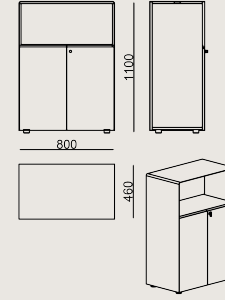

## Boyutlar

	Hacim	0.5 m3
	Paket	1
	Ağırlık	0 kg

SONG S3 SH2\_Y KAPLAMA / EPOKSI  
Toplam Genişlik: 800 mm"  
Toplam Derinlik: 460 mm"  
Toplam Yükseklik: 1100 mm"

Tüm renkler &  
malzemeler & kataloglar için tarayın