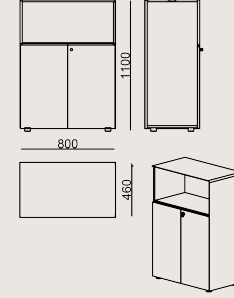

6-8 hafta + Kargo süresi
Ürün monte edilmiş olarak teslim edilir.

Ürün Açıklaması

Boyutlar

	Hacim	0.5 m3
	Paket	1
	Ağırlık	44 kg

SONG S3 RH2_Y KAPLAMA / EPOKSI
Toplam Genişlik: 800 mm"
Toplam Derinlik: 460 mm"
Toplam Yükseklik: 1100 mm"