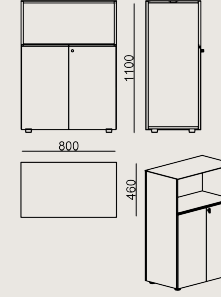

6-8 hafta + Kargo süresi
Ürün monte edilmiş olarak teslim edilir.

Ürün Açıklaması

Boyutlar

	Hacim	0.5 m3
	Paket	1
	Ağırlık	40.3 kg

SONG S3 MH2_Y KAPLAMA / EPOKSI
Toplam Genişlik: 800 mm"
Toplam Derinlik: 460 mm"
Toplam Yükseklik: 1100 mm"