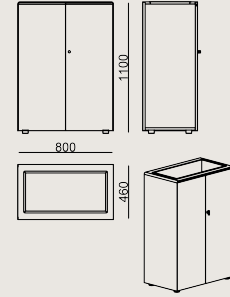

## Boyutlar

	Hacim	0.5 m3
	Paket	1
	Ağırlık	0 kg

SONG S3 SH2\_C KAPLAMA / EPOKSI  
Toplam Genişlik: 800 mm"  
Toplam Derinlik: 460 mm"  
Toplam Yükseklik: 1100 mm"

Tüm renkler &  
malzemeler & kataloglar için tarayın