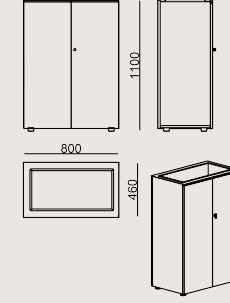

## Boyutlar

	Hacim	0.5 m3
	Paket	1
	Ağırlık	60 kg

SONG S3 RH2\_C KAPLAMA / EPOKSI  
Toplam Genişlik: 800 mm"  
Toplam Derinlik: 460 mm"  
Toplam Yükseklik: 1100 mm"