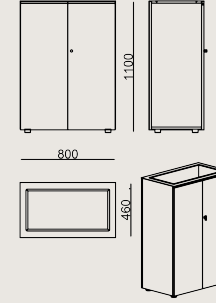

6-8 hafta + Kargo süresi
Ürün monte edilmiş olarak teslim edilir.

Ürün Açıklaması

Boyutlar

	Hacim	0.5 m3
	Paket	1
	Ağırlık	55.75 kg

SONG S3 MH2_C KAPLAMA / EPOKSI
Toplam Genişlik: 800 mm"
Toplam Derinlik: 460 mm"
Toplam Yükseklik: 1100 mm"