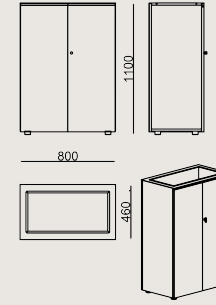

6-8 hafta + Kargo süresi
Ürün monte edilmiş olarak teslim edilir.

Ürün Açıklaması

Boyutlar

	Hacim	0.5 m3
	Paket	1
	Ağırlık	55.75 kg

SONG S3 MH2_C KAPLAMA / EPOKSI
Toplam Genişlik: 800 mm"
Toplam Derinlik: 460 mm"
Toplam Yükseklik: 1100 mm"