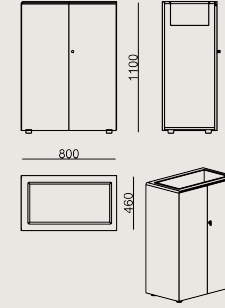

## Boyutlar

	Hacim	0.5 m3
	Paket	1
	Ağırlık	55.2 kg

SONG S3 LH2\_C KAPLAMA / EPOKSI  
Toplam Genişlik: 800 mm"  
Toplam Derinlik: 460 mm"  
Toplam Yükseklik: 1100 mm"