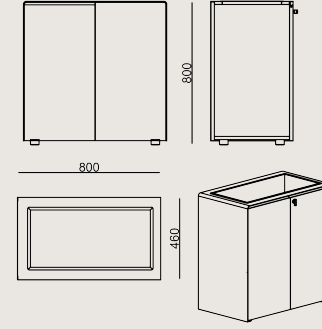

6-8 hafta + Kargo süresi
Ürün monte edilmiş olarak teslim edilir.

Ürün Açıklaması

Boyutlar

 Hacim	0.36 m3
 Paket	1
 Ağırlık	48 kg

SONG S3 SH1_C KAPLAMA / EPOKSI
Toplam Genişlik: 800 mm"
Toplam Derinlik: 460 mm"
Toplam Yükseklik: 800 mm"