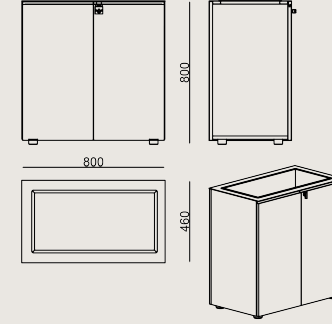

6-8 hafta + Kargo süresi
Ürün monte edilmiş olarak teslim edilir.

Ürün Açıklaması

Boyutlar

	Hacim	0.36 m3
	Paket	1
	Ağırlık	46.5 kg

SONG S3 RH1_C KAPLAMA / EPOKSI
Toplam Genişlik: 800 mm"
Toplam Derinlik: 460 mm"
Toplam Yükseklik: 800 mm"