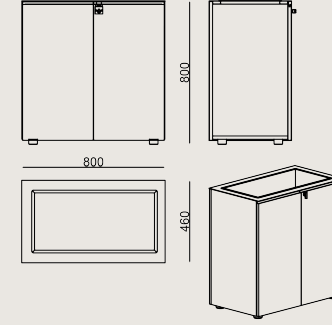

## Boyutlar

	Hacim	0.36 m3
	Paket	1
	Ağırlık	46.5 kg

SONG S3 RH1\_C KAPLAMA / EPOKSI  
Toplam Genişlik: 800 mm"  
Toplam Derinlik: 460 mm"  
Toplam Yükseklik: 800 mm"