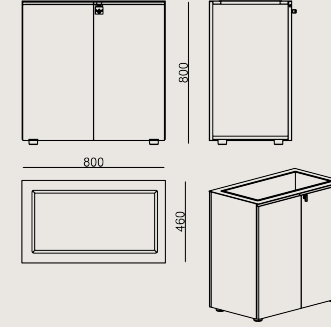

## Boyutlar

|  |         |         |
|--|---------|---------|
|  | Hacim   | 0.36 m3 |
|  | Paket   | 1       |
|  | Ağırlık | 40.5 kg |

SONG S3 MH1\_C KAPLAMA / EPOKSI  
Toplam Genişlik: 800 mm"  
Toplam Derinlik: 460 mm"  
Toplam Yükseklik: 800 mm"