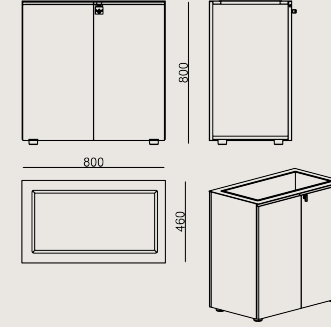

## Boyutlar

	Hacim	0.36 m3
	Paket	1
	Ağırlık	40.5 kg

SONG S3 MH1\_C KAPLAMA / EPOKSI  
Toplam Genişlik: 800 mm"  
Toplam Derinlik: 460 mm"  
Toplam Yükseklik: 800 mm"