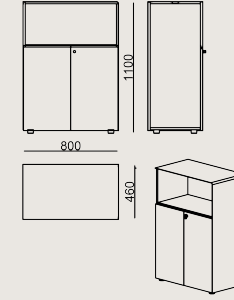

6-8 hafta + Kargo süresi
Ürün monte edilmiş olarak teslim edilir.

Ürün Açıklaması

Boyutlar

	Hacim	0.36 m3
	Paket	1
	Ağırlık	46.5 kg

SONG S3 LH1_C KAPLAMA / EPOKSI
Toplam Genişlik: 800 mm"
Toplam Derinlik: 460 mm"
Toplam Yükseklik: 800 mm"