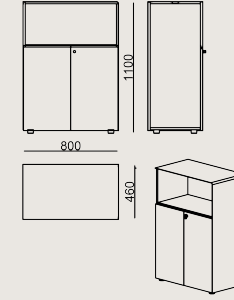

SONG S3 LH1_C KAPLAMA / EPOKSI
Toplam Genişlik: 800 mm"
Toplam Derinlik: 460 mm"
Toplam Yükseklik: 800 mm"

RENKLER & MALZEMELER

Kaplama Ve Cila Renkleri

WHITE OAK
VENEER

SMOKED OAK
VENEER

SATIN EPOXY
POWDER COATING

RAL 7021
ANTHRACITE EPOXY
POWDER COATING

GR012 GREY
VENEER

3101 WHITE EPOXY
POWDER COATING

Laminat Renkleri

3153 OFİS GREY

3101 WHITE

VT459 GREY

VT925 WHITE OAK

VT053 SMOKED
OAK

Tüm renkler &
malzemeler & kataloglar için tarayın