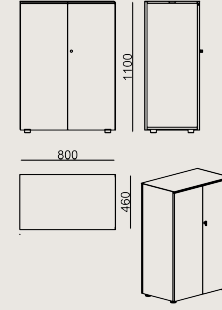

6-8 hafta + Kargo süresi
Ürün monte edilmiş olarak teslim edilir.

Ürün Açıklaması

Boyutlar

	Hacim	0.5 m3
	Paket	1
	Ağırlık	54.75 kg

SONG S3 RH2 KAPLAMA / EPOKSI
Toplam Genişlik: 800 mm"
Toplam Derinlik: 460 mm"
Toplam Yükseklik: 1100 mm"