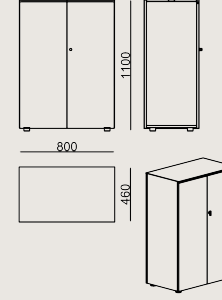

## Boyutlar

	Hacim	0.5 m3
	Paket	1
	Ağırlık	50.7 kg

SONG S3 MH2 KAPLAMA / EPOKSI  
Toplam Genişlik: 800 mm"  
Toplam Derinlik: 460 mm"  
Toplam Yükseklik: 1100 mm"