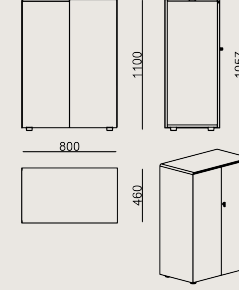

6-8 hafta + Kargo süresi
Ürün monte edilmiş olarak teslim edilir.

Ürün Açıklaması

Boyutlar

	Hacim	0.5 m3
	Paket	1
	Ağırlık	50.25 kg

SONG S3 LH2 KAPLAMA / EPOKSI
Toplam Genişlik: 800 mm"
Toplam Derinlik: 460 mm"
Toplam Yükseklik: 1100 mm"