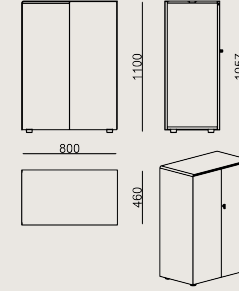

6-8 hafta + Kargo süresi
Ürün monte edilmiş olarak teslim edilir.

Ürün Açıklaması

Boyutlar

	Hacim	0.5 m3
	Paket	1
	Ağırlık	50.25 kg

SONG S3 LH2 KAPLAMA / EPOKSI
Toplam Genişlik: 800 mm"
Toplam Derinlik: 460 mm"
Toplam Yükseklik: 1100 mm"