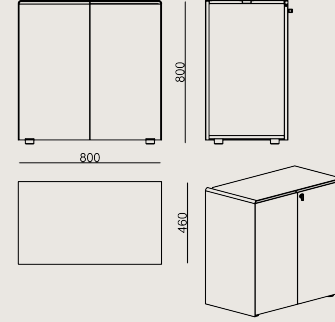

Laminat Renkleri

3153 OFİS GREY

3101 WHITE

VT459 GREY

VT925 WHITE OAK

VT053 SMOKED
OAK

Üretim Süresi / Montaj Notları

6-8 hafta + Kargo süresi
Ürün monte edilmiş olarak teslim edilir.

Ürün Açıklaması

Boyutlar

	Hacim	0.36 m3
	Paket	1
	Ağırlık	43 kg

SONG S3 SH1 KAPLAMA / EPOKSI
Toplam Genişlik: 800 mm"
Toplam Derinlik: 460 mm"
Toplam Yükseklik: 800 mm"

Tüm renkler &
malzemeler & kataloglar için tarayın