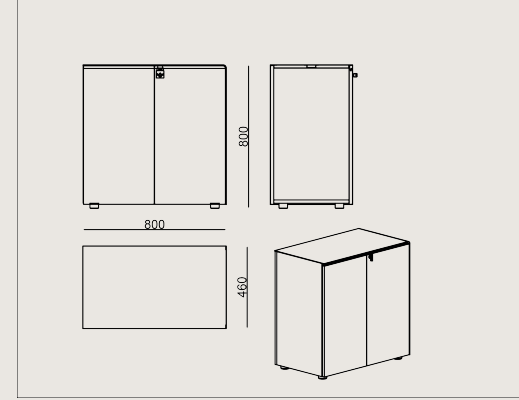

6-8 hafta + Kargo süresi
Ürün monte edilmiş olarak teslim edilir.

Ürün Açıklaması

Boyutlar

Hacim	0.36 m3
Paket	1
Ağırlık	41.55 kg

SONG S3 RH1 KAPLAMA / EPOKSI
Toplam Genişlik: 800 mm"
Toplam Derinlik: 460 mm"
Toplam Yükseklik: 800 mm"